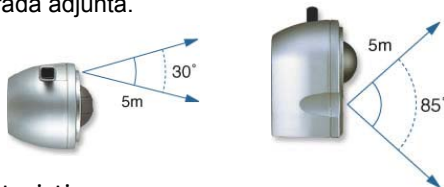

Precios Validos hasta el 31/12/08

Ingeniería y Técnica del Campo de Gibraltar S.L.
Edificio Parque Feria Local 2-2, 11202 Algeciras (Cádiz)
www.ingenieriaytecnica.com

Descripción:

La cámara BL-C111 te permite ver imágenes y oír audio en tiempo real a través de Internet. Puedes monitorizar tu casa, tu oficina o lugar de trabajo a distancia, mediante un PC o un teléfono móvil. Los accesos desde Internet están protegidos con un identificador y clave para evitar accesos no autorizados. La cámara de red de Panasonic incluso incorpora un servidor integrado de tal forma que no es necesario que esté conectada a una PC local solo es necesario el PC o teléfono remoto donde visualizar las imágenes.

Las lentes se pueden mover horizontal y verticalmente a distancia desde un PC o teléfono móvil.

El sensor integrado detecta los rayos infrarrojos que emiten las fuentes de calor, como las personas, y envía una señal para empezar la grabación. La cámara puede enviar un correo electrónico a tu ordenador o teléfono móvil con la imagen capturada adjunta.