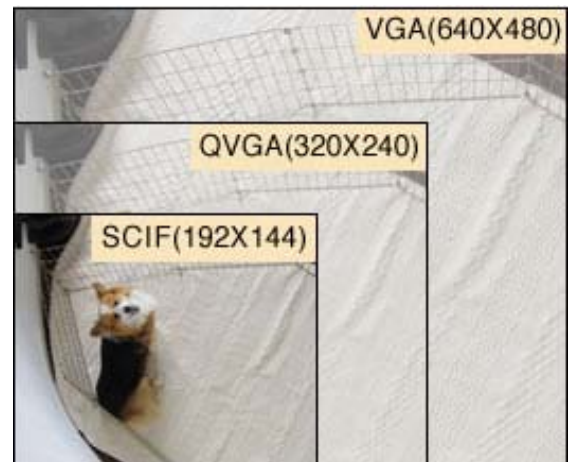

Opciones a la Instalación:

- Canaleta PVC Instalada para Cableado 3.60€/metro
- Switch de 8 Puertos (si el router no dispone de puertos libres) 40€
- Kit Rack 12" (Rack +Switch+Panel 8 Bocas) (para comercios, negocios y oficinas) 261€
- Programación adicional Router ADSL o Cable para su acceso a Internet (si el router no esta configurado para conexión a Internet) 65€

Precios Validos hasta el 31/12/08

Ingeniería y Técnica del Campo de Gibraltar S.L.
Edificio Parque Feria Local 2-2, 11202 Algeciras (Cádiz)
www.ingenieriytecnica.com